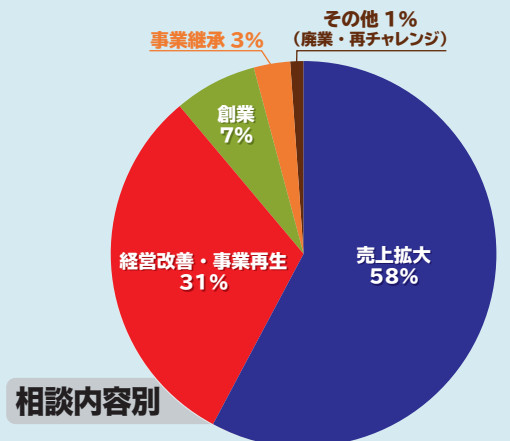

## よろず支援拠点とは…

- 国が各都道府県に1箇所ずつ設置した、**中小企業・小規模事業者・新規創業者等**のための経営相談所で、**何回でも相談無料**です。
- 課題に応じて、**その分野の専門家がご支援**します。
- 山形県企業振興公社、山形県の各支援機関の機能もフルに活用して、**ワンストップでの課題解決を目指**します。

|               |                 |               |      |                 |                  |      |        |
|---------------|-----------------|---------------|------|-----------------|------------------|------|--------|
| 経営改善<br>資金繰り  | 事業再生<br>金融取引正常化 | IT活用<br>WEB戦略 | 事業承継 | 創業・開業<br>新規事業展開 | 人手不足             | 店舗出店 | 営業戦略   |
| ものづくり<br>商品開発 | 支援施策<br>補助金活用   | 広告戦略<br>PR    | 販売促進 | 後継者・<br>幹部教育    | パッケージ<br>販促物企画支援 | 事業連携 | 再チャレンジ |

## 各機関と連携して支援いたします。

県内各機関との連携イメージ

## 山形県よろず支援拠点 相談状況 (令和2年度)

相談対応件数 約5,400件

山形県よろず支援拠点は、県内12の金融機関、商工会議所・商工会、その他公的支援機関と連携・支援しています。

各分野の専門家があなたの事業をバックアップします!!

**勝木 伸哉** Katsuki Shinya **チーフコーディネーター**  
**専門分野** 経営全般  
**有資格** (公財)日本生産性本部認定経営コンサルタント長年、事業者様の経営全般にわたる伴走支援を行なっております。厳しい中でも挑戦し、着実な前進をめざします。当拠点のブ  
ロ集団、加えて(公財)山形県企業振興公社の機能もフルに活用  
してご支援に努めます。**鏡 仁** Kagami Hitoshi **サブチーフコーディネーター**  
**専門分野** 資金繰り改善、事業再生・企業再生、廃業支援、創業支援  
**有資格** 認定事業再生士、M&Aスペシャリスト企業再生・事業再生の専門家として活動しております。  
経営者のそばに寄り添って、企業再生・事業再生を必要とする  
相談者の課題発見から再建計画、実務までお手伝いいたしま  
す。