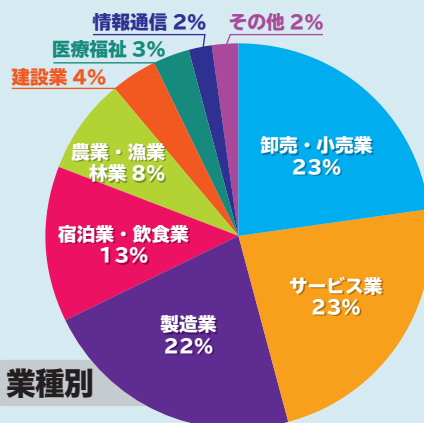

## よろず支援拠点とは…

- 国が各都道府県に1箇所ずつ設置した、**中小企業・小規模事業者・新規創業者等**のための経営相談所で、**何回でも相談無料**です。
- 課題に応じて、**その分野の専門家がご支援**します。
- 山形県企業振興公社、山形県の各支援機関の機能もフルに活用して、**ワンストップでの課題解決を目指**します。

|               |                 |               |      |                 |                  |      |        |
|---------------|-----------------|---------------|------|-----------------|------------------|------|--------|
| 経営改善<br>資金繰り  | 事業再生<br>金融取引正常化 | IT活用<br>WEB戦略 | 事業承継 | 創業・開業<br>新規事業展開 | 人手不足             | 店舗出店 | 営業戦略   |
| ものづくり<br>商品開発 | 支援施策<br>補助金活用   | 広告戦略<br>PR    | 販売促進 | 後継者・<br>幹部教育    | パッケージ<br>販促物企画支援 | 事業連携 | 再チャレンジ |

## 各機関と連携して支援いたします。

県内各機関との連携イメージ

## 山形県よろず支援拠点 相談状況 (令和2年度)

相談対応件数 約5,400件

山形県よろず支援拠点は、県内12の金融機関、商工会議所・商工会、その他公的支援機関と連携・支援しています。

各分野の専門家があなたの事業をバックアップします!!

**勝木 伸哉** Katsuki Shinya **チーフコーディネーター**  
**専門分野** 経営全般  
**有資格** (公財)日本生産性本部認定経営コンサルタント長年、事業者様の経営全般にわたる伴走支援を行なっております。厳しい中でも挑戦し、着実な前進をめざします。当拠点のブ  
ロ集団、加えて(公財)山形県企業振興公社の機能もフルに活用  
してご支援に努めます。**鏡 仁** Kagami Hitoshi **サブチーフコーディネーター**  
**専門分野** 資金繰り改善、事業再生・企業再生、廃業支援、創業支援  
**有資格** 認定事業再生士、M&Aスペシャリスト企業再生・事業再生の専門家として活動しております。  
経営者のそばに寄り添って、企業再生・事業再生を必要とする  
相談者の課題発見から再建計画、実務までお手伝いいたしま  
す。