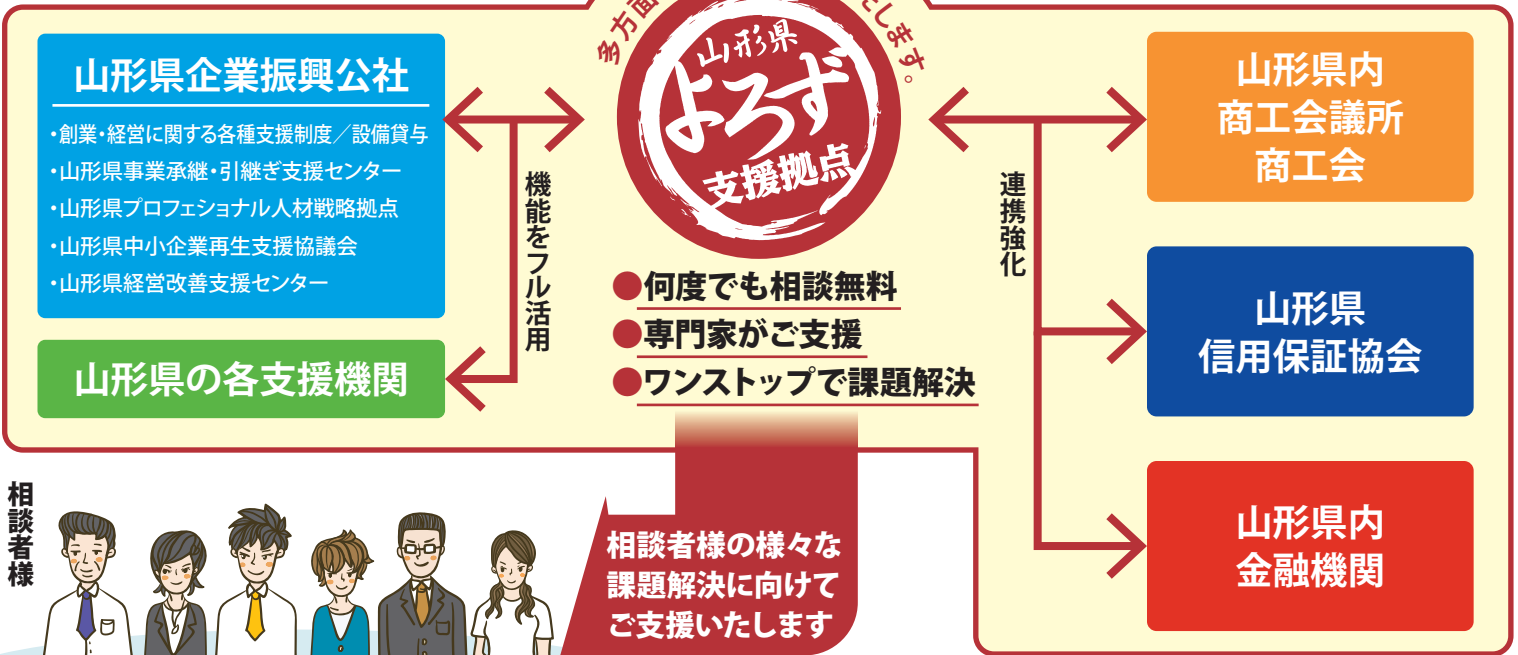

## よろず支援拠点とは…

- 国が各都道府県に1箇所ずつ設置した、**中小企業・小規模事業者・新規創業者等**のための経営相談所で、**何回でも相談無料**です。
- 課題に応じて、**その分野の専門家がご支援**します。
- 山形県企業振興公社、山形県の各支援機関の機能もフルに活用して、**ワンストップでの課題解決を目指**します。

|               |                 |               |      |                 |                  |      |        |
|---------------|-----------------|---------------|------|-----------------|------------------|------|--------|
| 経営改善<br>資金繰り  | 事業再生<br>金融取引正常化 | IT活用<br>WEB戦略 | 事業承継 | 創業・開業<br>新規事業展開 | 人手不足             | 店舗出店 | 営業戦略   |
| ものづくり<br>商品開発 | 支援施策<br>補助金活用   | 広告戦略<br>PR    | 販売促進 | 後継者・<br>幹部教育    | パッケージ<br>販促物企画支援 | 事業連携 | 再チャレンジ |

## 各機関と連携して支援いたします。

県内各機関との連携イメージ